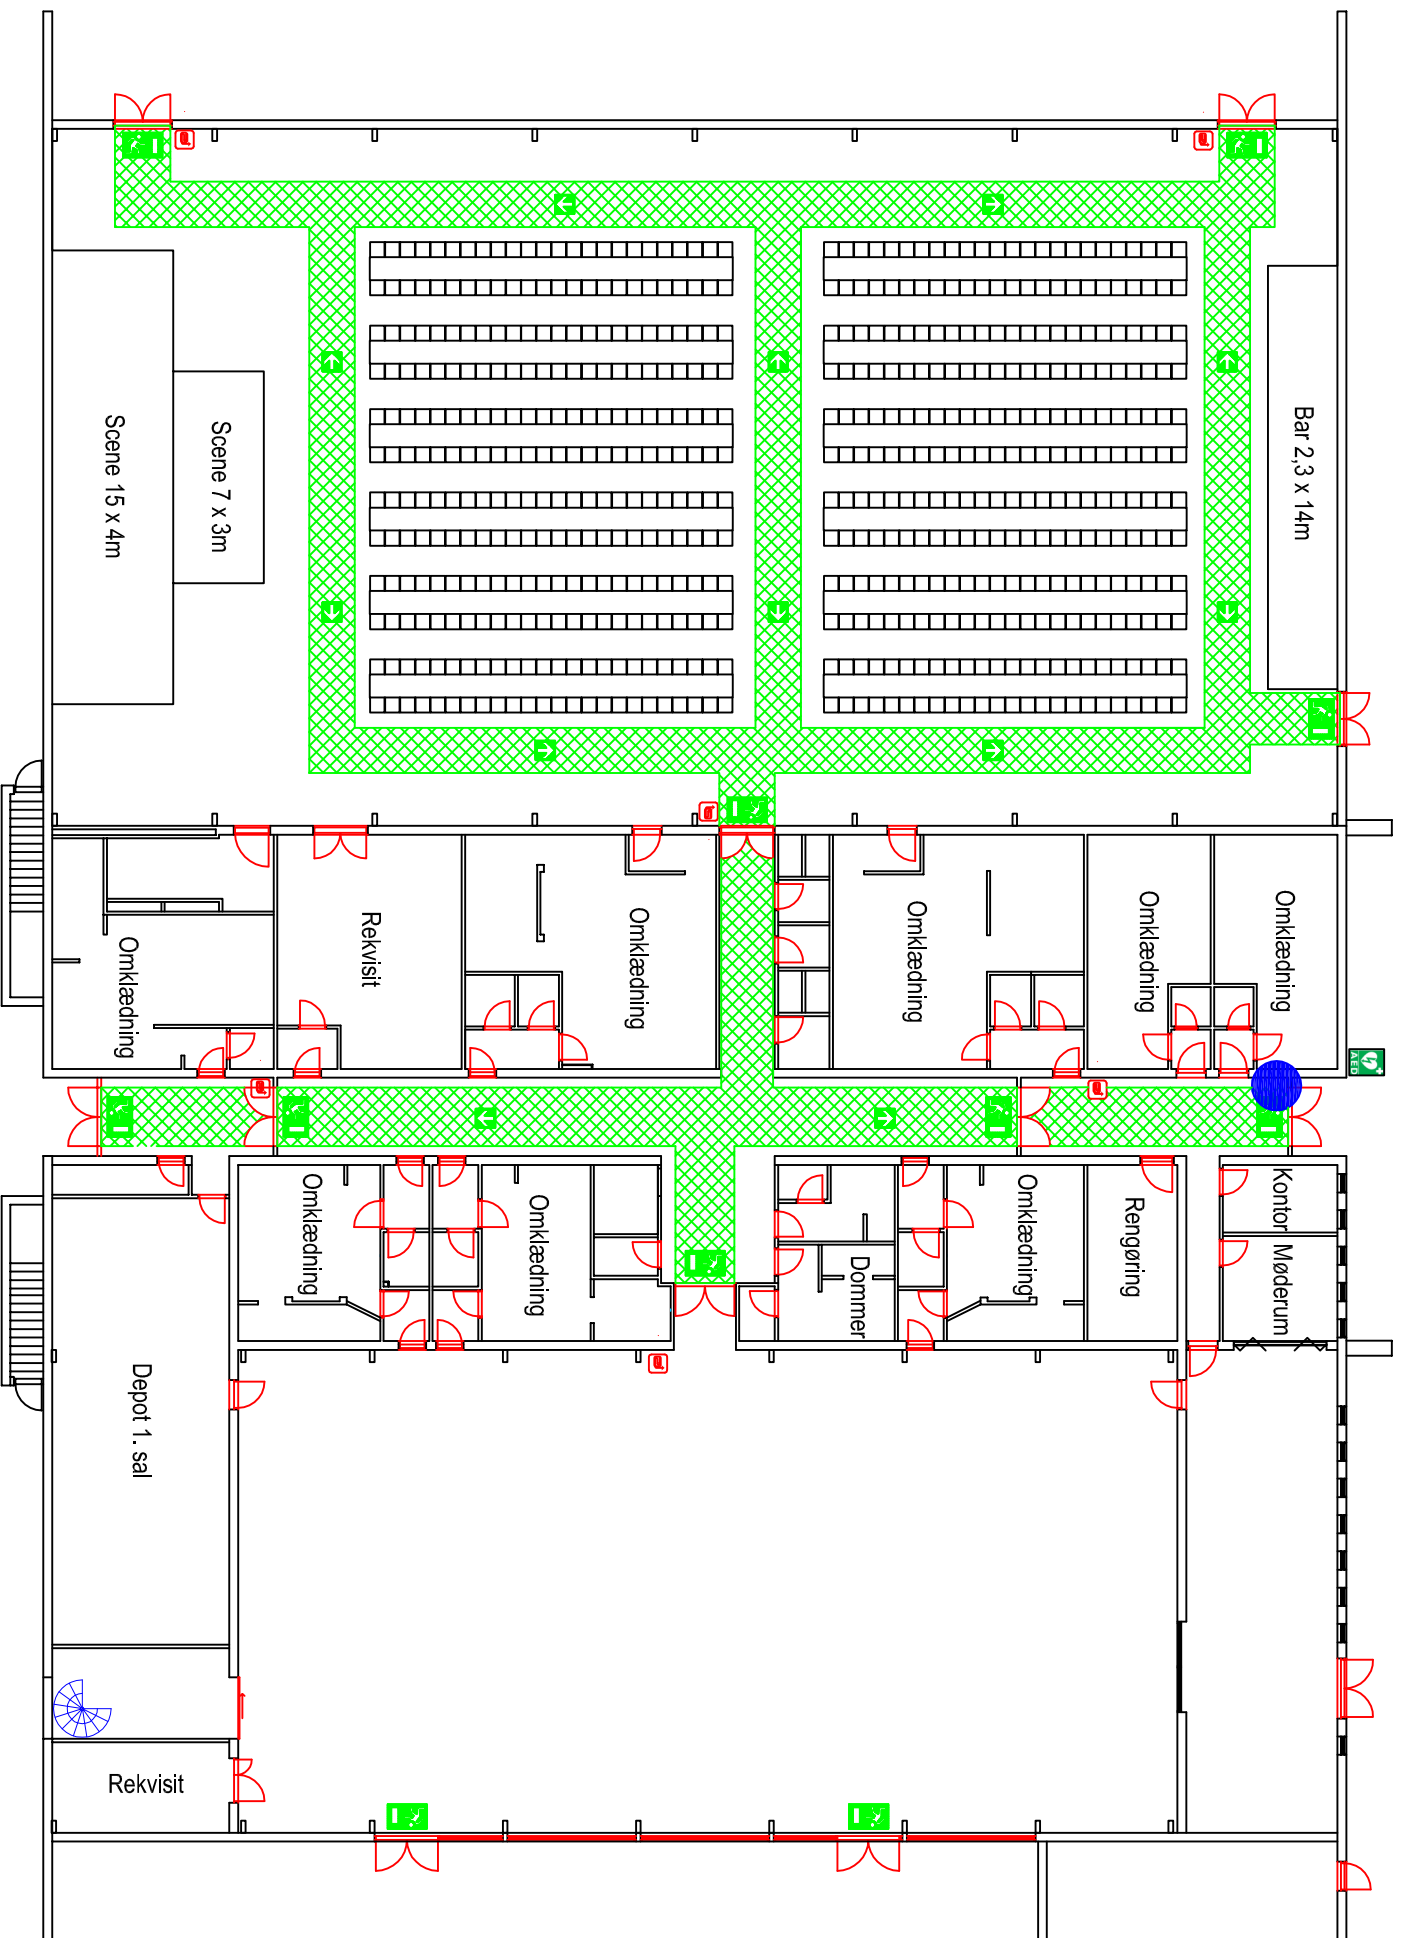

Højene Hallen
Vellingshøjvej 380B
9800 Hjørring

Pladsfordelingsplan 2
Koncert opstilling i Højene Hallen - Stueplan
576 pladser
Mål: 1:250

	Signaturforklaring
	Her står du
	Flugtvej, min. 1,3m
	Nødudgang
	Flugtvejsretning
	Slangevinde
	AED - Hjertestarter